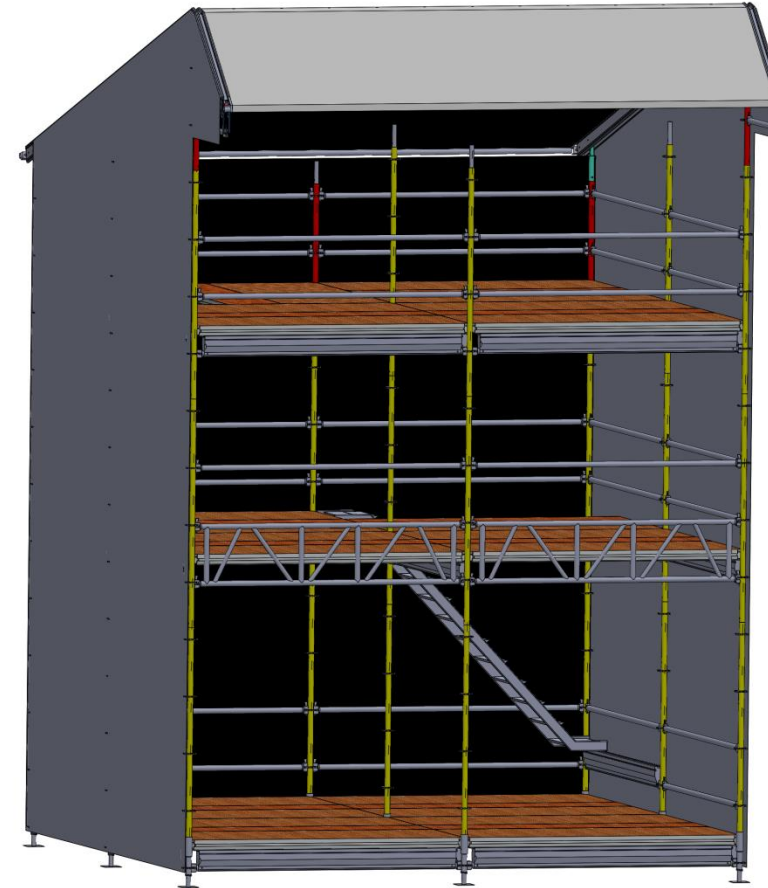

ESPACE
CONCEPT

LOCATIONS 2020

ECHAFAUDAGE

Tour son

Tour régie

Estrade 3 niveaux

ESPACE CONCEPT

Tél. 03 81 80 26 73