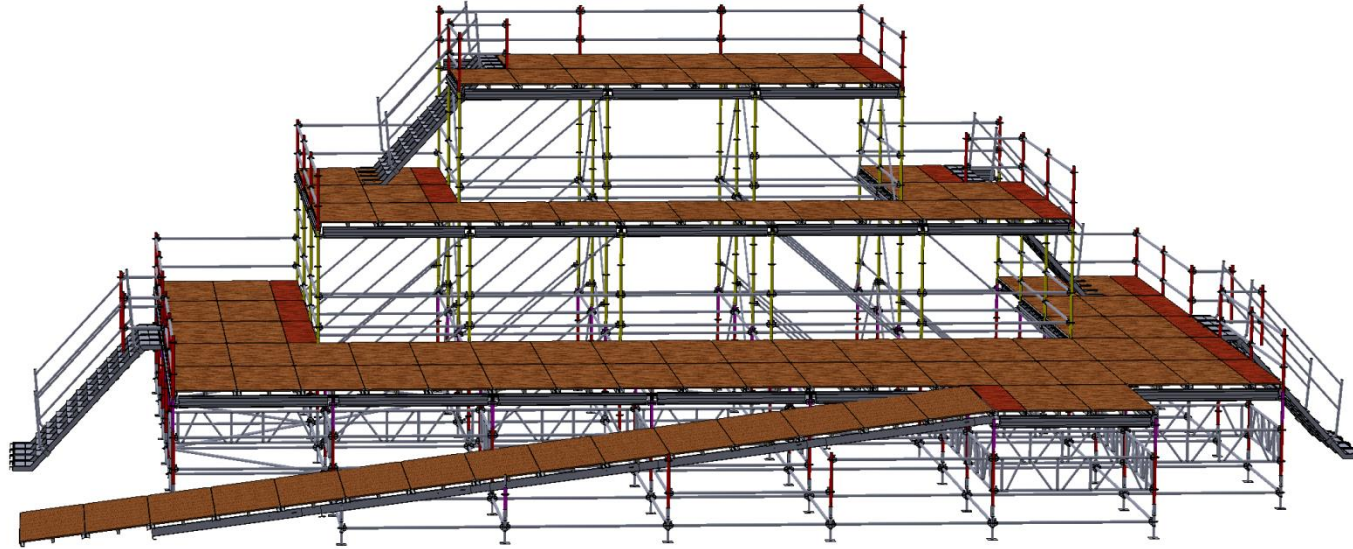

ESPACE
CONCEPT

LOCATIONS 2020

ECHAFAUDAGE

Tour son

Tour régie

Estrade 3 niveaux

ESPACE CONCEPT

Tél. 03 81 80 26 73