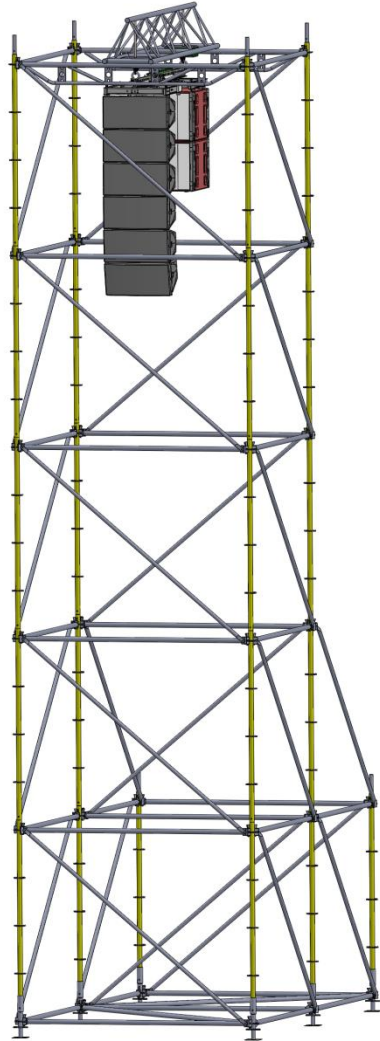

ESPACE
CONCEPT

LOCATIONS 2020

ECHAFAUDAGE

Tour son

Tour régie

Estrade 3 niveaux

ESPACE CONCEPT

Tél. 03 81 80 26 73