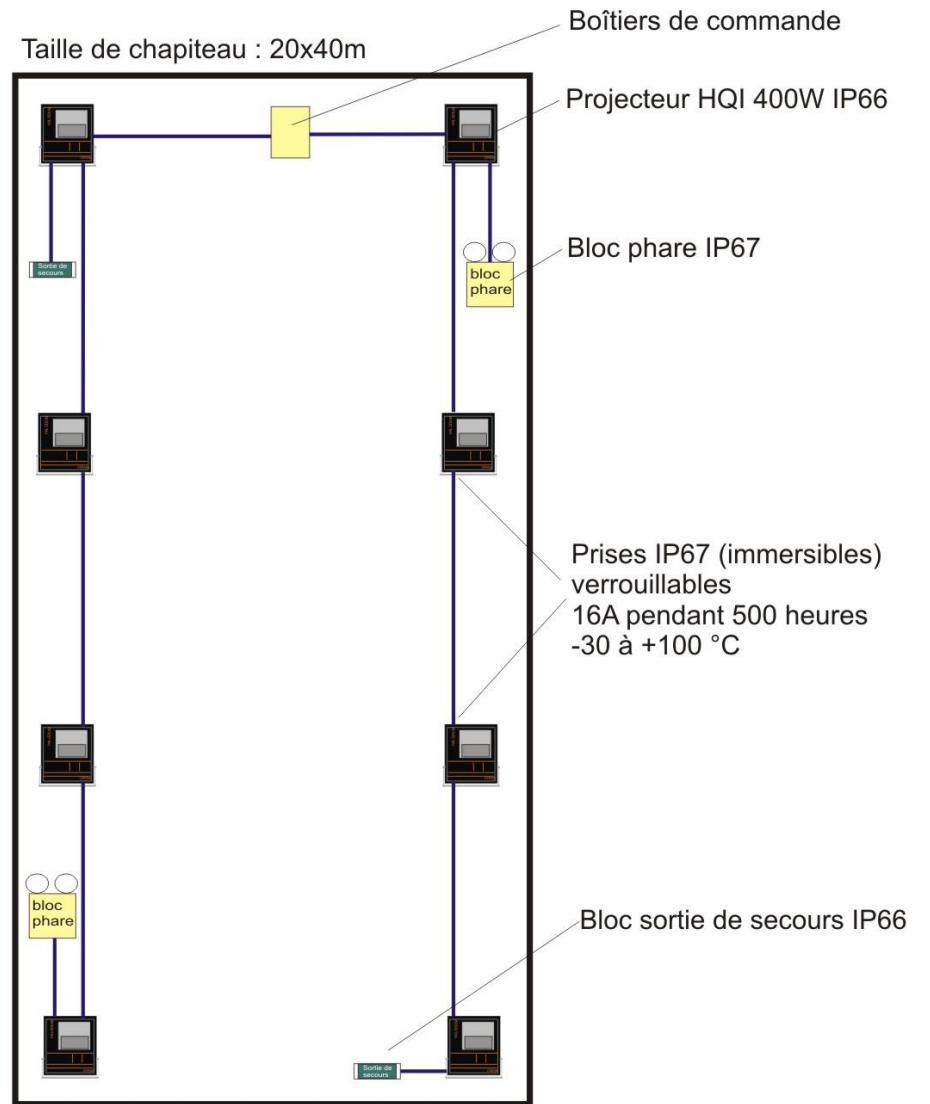

# ECLAIRAGE DE SECOURS

Boitier de commande  
16A et 32A

Bloc sortie de secours  
400 Lumens

Bloc phare  
1000 ou 2000 Lumens