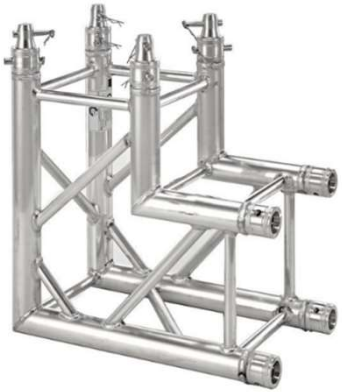

STRUCTURE & PRATICABLE CRASH BARRIERE

SOMMAIRE

STRUCTURE

Poutre-----	4
Angle-----	5
Cercle-----	6

PRATICABLE

Plateau -----	8
Pied, Garde-corps, escalier -----	9

CRASH BARRIERE

Crash barrière -----	11
----------------------	----

STRUCTURE

STRUCTURE ALUMINIUM 290 CARRÉ

0,29 m

0,5 m

1 m

2 m

3 m

ANGLE EN ALUMINIUM 290 CARRÉ 90°

Angle 2 départs

Angle 3 départs (SC30031)

Angle 3 départs à plat

Angle 4 départs à plat

Angle 4 départs pied

CERCLE EN ALUMINIUM

3 m de diamètre (4 éléments de 1 m50)

PRATICABLE

- Plateaux disponibles en différentes dimensions :
1m x 1m / 2m x 0.50m / 2m x 1m

Robustesse à toute épreuve :

- Capacité de charge de 750 Kg/m² pour une sécurité maximale.

Montage rapide et intuitif :

- Système Quick Lock avec mâchoires de liaison intégrées pour un assemblage simplifié.