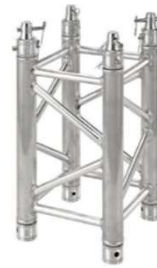

STRUCTURE & PRATICABLE CRASH BARRIERE

SOMMAIRE

STRUCTURE

Poutre-----	4
Angle-----	5
Cercle-----	6

PRATICABLE

Plateau -----	8
Pied, Garde-corps, escalier -----	9

CRASH BARRIERE

Crash barrière -----	11
----------------------	----

STRUCTURE

STRUCTURE ALUMINIUM 290 CARRÉ

0,29 m

0,5 m

1 m

2 m

3 m

ANGLE EN ALUMINIUM 290 CARRÉ 90°

Angle 2 départs

Angle 3 départs (SC30031)

Angle 3 départs à plat

Angle 4 départs à plat

Angle 4 départs pied

CERCLE EN ALUMINIUM

3 m de diamètre (4 éléments de 1 m50)

PRATICABLE

- Plateaux disponibles en différentes dimensions :
1m x 1m / 2m x 0.50m / 2m x 1m

Robustesse à toute épreuve :

- Capacité de charge de 750 Kg/m² pour une sécurité maximale.

Montage rapide et intuitif :

- Système Quick Lock avec mâchoires de liaison intégrées pour un assemblage simplifié.