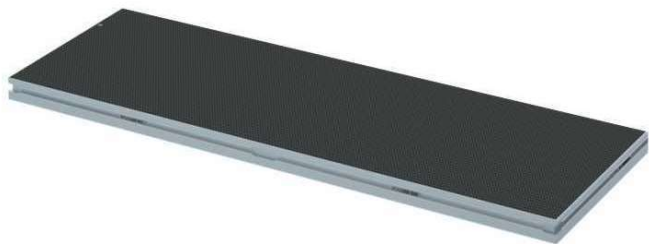

ESPACE CONCEPT

Nos scènes Quick Lock INTELLISTAGE sont la solution idéale pour tous vos événements, qu'il s'agisse de manifestations culturelles, concerts, événements de collectivités, allocutions ou festivals.

Leur modularité exceptionnelle vous permet de créer l'espace scénique parfait, adapté à vos besoins spécifiques.

CARACTERISTIQUES

Modularité optimale :

- Assemblez facilement plusieurs praticables pour configurer votre scène sur mesure.

- Plateaux disponibles en différentes dimensions :
  1m x 1m / 2m x 0.50m / 2m x 1m

Robustesse à toute épreuve :

- Capacité de charge de 750 Kg/m² pour une sécurité maximale.

Montage rapide et intuitif :

- Système Quick Lock avec mâchoires de liaison intégrées pour un assemblage simplifié.